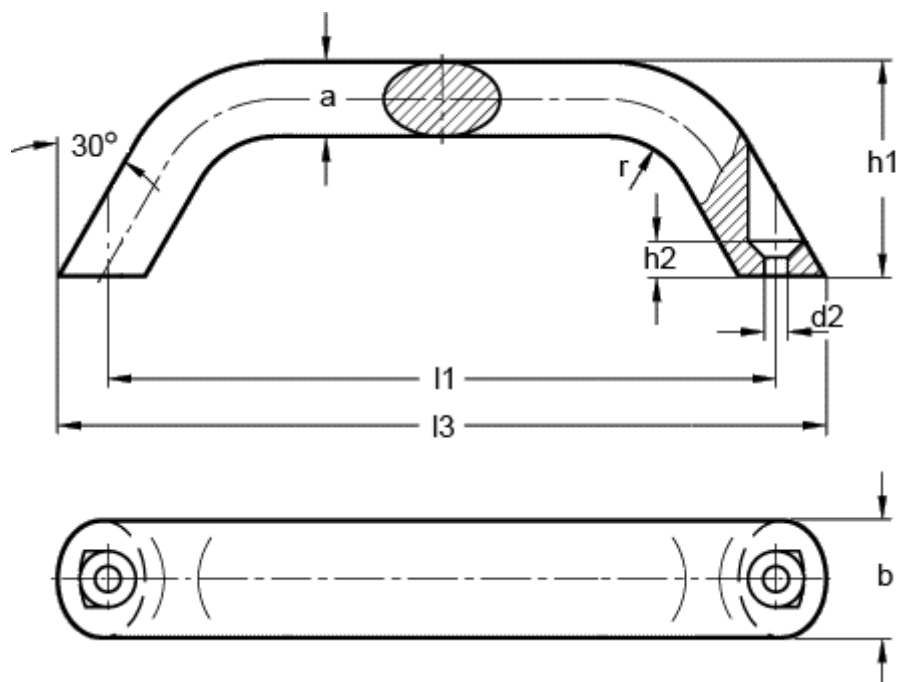

Varenummer: 20565320160BSR

Beskrivelse: E+G Bøjlegreb GN 565.3-20-160-B-SR

Mål

a	= 13
b	= 20
d2	= 5.3
h1	= 45
h2	= 5
l1	= 160
l3 ca.	= 182
r	= 13